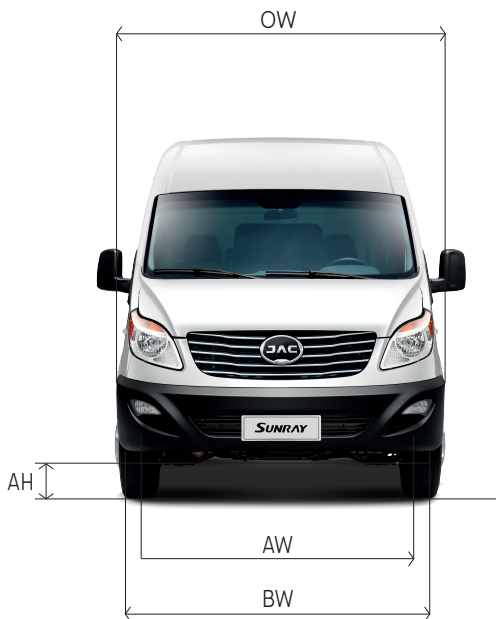

Suspensión delantera

Tipo	Independiente MacPherson

Suspensión trasera

Tipo	De resorte de acero

Capacidades

Peso bruto vehicular (PBV) (kg)	4,200
Peso vehicular (kg)	2,870
Capacidad de carga (kg)	1,330
Tanque de combustible (l)	80
Tanque urea (l)	16.5
Capacidad de pasajeros	17 (incluyendo conductor)

Dimensiones

Largo (mm)	5990
Ancho (mm)	2098
Alto (mm)	2645
Distancia entre ejes (mm)	3570

Llantas y rines

Medida	215 / 75R16C
Cantidad	5 (incluyendo rueda de refacción)
Rin	16"

Exterior

Luces de niebla delanteras	•
Escalón eléctrico y puerta corrediza	•

Interior

Aire acondicionado / conductor acompañante y zona de pasajeros	•
Cristales eléctricos	•
Luces con ajuste de altura	•
Control Crucero	•
Espejos laterales eléctricos	•
Asientos imitación piel	•
Mandos de audio en volante	•
Radio + USB	•

Seguridad

Bolsa de aire para conductor	•
Bolsa de aire para el acompañante (opcional)	•
Sistema Antibloqueo de Frenos (ABS)	•
Sistema de Distribución Electrónica de Frenado (EBD)	•
Control Electrónico de Estabilidad (ESC)	•
Sistema Inmovilizador Antirrobo (IMMO)	•
Freno auxiliar de escape	•
Sensores traseros	•

***Common Rail - Riel común de inyección de diésel
DOC - Catalizador de Oxidación de Diésel (Diesel Oxidation Catalyst)
SCR - Reducción Catalítica Selectiva (Selective Catalytic Reduction)

Dimensiones (mm)

OW	AH	AW	OH	BA	WB	AF	OAL	BW
2,098	160	1,760	2,645	965	3,570	1,455	5,990	1,976

1. Aplican restricciones indicadas en póliza de garantía.

*En Giant Motors Latinoamérica S.A. de C.V. mantenemos las técnicas de fabricación de los vehículos en continuo desarrollo, por lo que nos reservamos el derecho de hacer cambios a la información contenida en este catálogo en cuanto a los modelos, rendimiento, colores, especificaciones, equipamiento, apariencia y/o accesorios, en cualquier momento y sin previo aviso. Es por ello que le recomendamos previo a la compra y entrega del vehículo, que verifique toda la información con su distribuidor autorizado. Giant Motors Latinoamérica se reserva el derecho de continuar o discontinuar cualquiera de sus vehículos por el motivo que sea y en cualquier momento del año calendario. Algunas de las fotografías en este catálogo muestran vehículos con equipo opcional o no disponible. Favor de consultar el equipamiento de cada paquete en la hoja de especificaciones correspondientes. **Garantía de defensa a defensa de 3 años o 100,000 km, lo que ocurra primero, sujeta a dictamen y condiciones de uso.